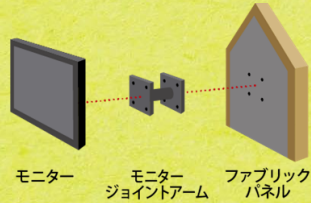

# 雑談応援サイネージTSUBONOMA投影用 推奨アイテムリスト

モニター取付イメージ

iPadをご使用の場合、モニターと接続するにはLightning-Digital AVアダプタが別途必要となります。

出力機材構成イメージ

商品画像	品名	品番	外形寸法	注文コード	本体価格（税抜）	備考
	モニタージョイントアーム	5TB-MA	W115×D43×H94mm	75-034	¥12,000	ファブリックパネルに取り付ける場合はモニタージョイントアームが必要となります。
	27型ワイド液晶ディスプレイブラック【PHILIPS】	273V7QDAB/11	W612×D227×H453mm	781-123	¥28,800	ファブリックパネルに取り付ける場合はモニタージョイントアームが必要となります。
	10.2 インチiPad Wi-Fiモデル 128GB シルバー【Apple】	MYLE2J/A	W612×D227×H453mm	781-121	¥44,800	雑談応援サイネージTSUBONOMAの出力端末はiPadを推奨しています。
	HDMIケーブル1.0m【JVCケンウッド】	VX-HD110E-W	W612×D227×H453mm	781-207	¥2,000	iPadなどの出力端末とモニターをつなぐ際に必要となります。
	Lightning-Digital AVアダプタ【Apple】	MD826AM/A	W612×D227×H453mm	781-098	¥5,800	iPadとモニターを接続する際に必要となります。iPad以外には使用できません。
	タブレットスタンド【サンワサプライ】	MR-TABST14	W180×D180×H225mm	781-224	¥6,000	iPadを立てて固定する際に必要となります。角度調整が可能です。